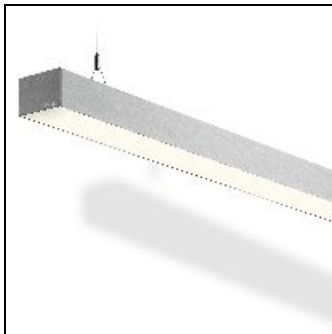

Product data sheet

P.MAKRO HÄNGELEUCHTE DI/ID 1140X120

P60H114-A6C0E2830L1S

PLANLICHT

IP
40

Hochwertige LED Profilleuchte direkt/indirekt für Pendelmontage aus Aluminium-Strangpressprofil A6C0 natur eloxiert. Inklusive Endkappen, 3-5 polige Anschlussklemme und 5-polige Durchgangsverdrahtung. Montage mittels Seilabhängungen (2000mm max.), stufenlos regulierbar mit Schnellspannern. Breites Profilsystem für 2-flammige Bestückung auf der Direktseite. Unterschiedliche Diffusoren (PC satiniert, Mikroprisma, BAP-Raster) stehen für die Direktseite zur Auswahl. Lichtlenkung indirekt mittels Diffusor aus klarem Polycarbonat. Leuchte bestückt mit linearen LED-Platinen aktuellster Generation, Farbwiedergabeindex Ra>80, enge Farbtoleranz MacAdam 3. Auch in den Farben schwarz RAL9005 oder weiß RAL9016 feinstruktur matt lieferbar.

Light output 1 (integrated)

Lamp type	LED	CCT	3000 K
Nominal lamp power	51.62 W	CRI	80
Total flux	4460 lm	LOR	100%
Luminous efficacy	86 lm/W	ULOR	40%
		Total power	51.62 W

Mounting mode

Pendant

Electric

System power: 51.62 W

Shape and measurements

Length: 4.72 in

Width: 44.88 in

Height: 3.54 in

Protection

IP: 40

Adjustability

Fixed